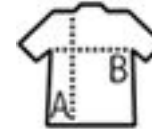

SAC À DOS EN POLYESTER 600D

Qualité

Style

Grand compartiment central avec double curseur
Poche frontale zippée
Bretelles réglables matelassées et renforcées
Dos matelassé
Étiquette identité intérieure cousue

Taille

TUN

12 x 25 x 30 cm

COLISAGE

CARACTERISTIQUES

10

30

Taille carton : 33 x 29 x 45 cm
weight : 9,5 kg